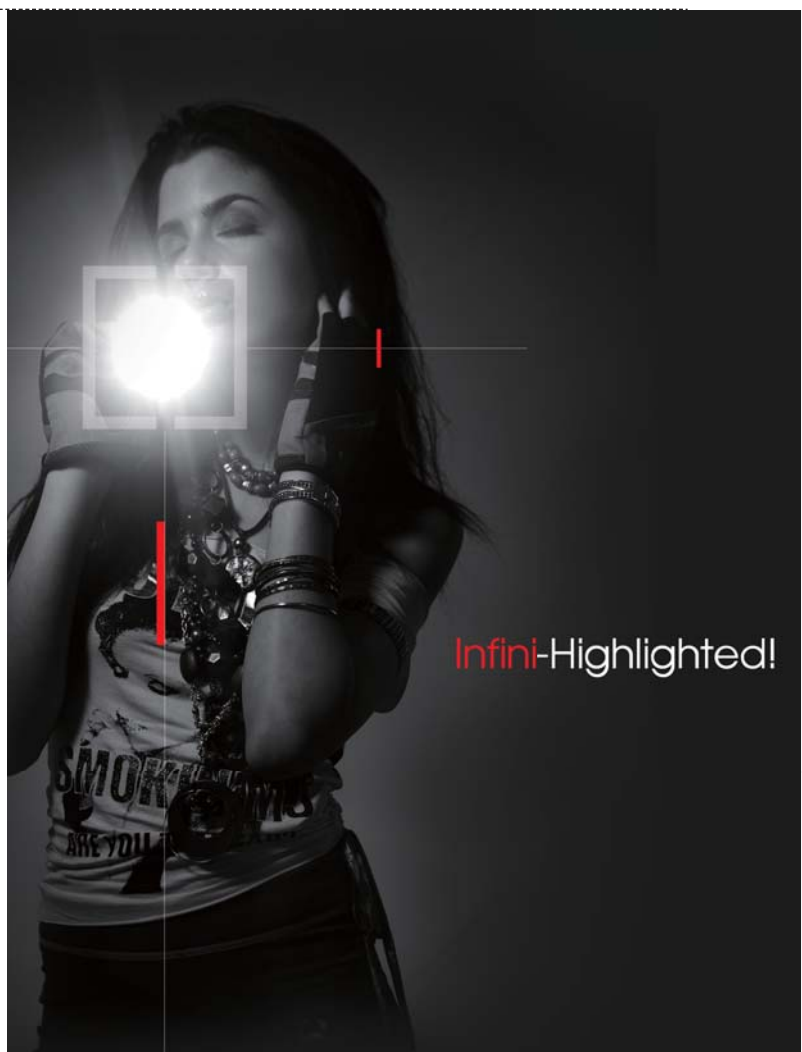

LUXO

54 601 0510

- ▶ **3 super leds a luce bianca**
- ▶ **2 funzioni:** costante - lampeggiante
- ▶ Fascetta a slitta applicabile senza ausilio di chiavi per manubri **"OVERSIZE"** e normali
- ▶ Batterie: Tipo "AAA" 3 Pz. (Art. 54 615 0050 Includere)
- ▶ **Peso: 60 Gr.** (senza batterie)
- ▶ Misure: 94 x 6 x 25 mm

LUXO 5

ULTRALEGGERO

54 601 0570

- ▶ **5 super leds a luce bianca**
- ▶ **2 funzioni:** costante - lampeggiante
- ▶ Fascetta a slitta applicabile senza ausilio di chiavi per manubri **"OVERSIZE"** e normali
- ▶ Batterie: Tipo "AAA" 3 Pz. (Art. 54 615 0050 Includere)
- ▶ **Peso: 25 Gr.** (senza batterie)
- ▶ Misure: 80 x 25 x 25 mm

Infini-Highlighted!

LUNA

- ▶ **2 funzioni:** costante - lampeggiante
- ▶ Fascetta a slitta con bande di riduzione da Ø 22 a Ø 28
- ▶ Batterie: Tipo "N" 2 Pz. (Art. 54 615 0060 Includo)
- ▶ Peso: 26,5 gr. (senza batterie)
- ▶ Misure: 57 x 50 x 23 mm

1 led bianco

54 601 0530

3 led rosso

54 603 0530

VISTA

54 603 0430

- ▶ **5 led rossi**
- ▶ **4 funzioni:** costante - lampeggiante - rotatorio - casuale
- ▶ **Doppia fascetta:** per canotto sella con bande di riduzione da Ø 25 a Ø 32, a tappo per incastro nel manubrio
- ▶ Batterie: Tipo "CR2032" 1 Pz. (Art. 54 615 0030 Includo)
- ▶ Peso: 19 gr. (senza batterie)
- ▶ Misure: 58 x 34 x 35 mm