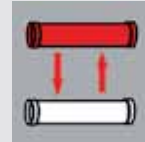

Tribene Material
Innovativo materiale che, bloccando i raggi UV, garantisce una maggior resistenza all'usura.

Curved Shape
Forma anatomica che massimizza il comfort nella presa.

Gel Material
Gli inserti in gel ottimizzano la presa adattandosi alle zone di pressione esercitate dalle mani del ciclista.

Diamond
Superficie antiscivolo che migliora la presa durante la guida off-road.

Easy Swap
Nastro manubrio intercambiabile.

Ventilation
I piccoli fori negli inserti in gel assicurano una ventilazione ottimale eliminando il rischio di scivolamento.