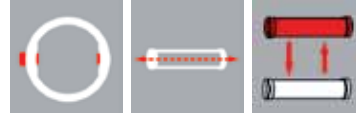

COMBO LOCK

Nastro intercambiabile

NERO
Misura: 129 mm

48 404 0561

new

ROSSO
Misura: 129 mm

48 404 0563

new