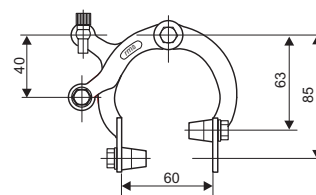

48 406 0091

V-BRAKE RICOPERTI NYLON

52 512 0091

Serie 4 pezzi

- ┌ Lunghezza freno 110 mm
- ┌ Molla per regolazione tensione
- ┌ Pattini da 63 mm
- └ Completi di tubetto guida filo e soffietto

JUNIOR

48 406 0110

- ┌ Leva alluminio finitura lucida
- └ Bracciale in nylon

CANTILEVER

52 512 0100

Serie 4 pezzi in alluminio

- ┌ Pattino da 63 mm
- ┌ Molla interna sigillata
- └ per un facile montaggio

GANASCIA JUNIOR

52 512 0130

- ┌ 2 pezzi
- ┌ In acciaio 72/99
- └ Per ciclo Olanda 24 e ciclo Bimbo

GANASCIA SENIOR

52 512 0120

- ┌ 2 pezzi
- ┌ In acciaio 63/85
- └ Per ciclo Sport e Olanda donna e uomo