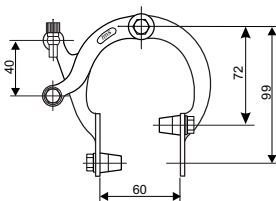

48 406 0091

V-BRAKE RICOPERTI NYLON

52 512 0091

Serie 4 pezzi

- ┌ Lunghezza freno 110 mm
- ┌ Molla per regolazione tensione
- ┌ Pattini da 63 mm
- └ Completi di tubetto guida filo e soffietto

JUNIOR

48 406 0110

- ┌ Leva alluminio finitura lucida
- └ Bracciale in nylon

CANTILEVER

52 512 0100

Serie 4 pezzi in alluminio

- ┌ Pattino da 63 mm
- ┌ Molla interna sigillata
- └ per un facile montaggio

GANASCIA JUNIOR

52 512 0130

- ┌ 2 pezzi
- ┌ In acciaio 72/99
- └ Per ciclo Olanda 24 e ciclo Bimbo

GANASCIA SENIOR

52 512 0120

- ┌ 2 pezzi
- ┌ In acciaio 63/85
- └ Per ciclo Sport e Olanda donna e uomo