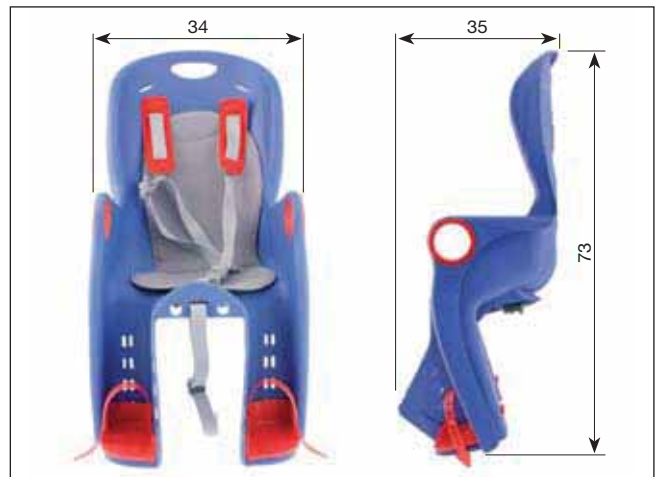

52 502 0040

SLATE BLUE

GREY

NAVY

Doppio attacco telaio / tubo sterzo

58 830 0080

Caratteristiche Tecniche:

- Età utilizzo: Non più di 3 anni e fino a 15 Kg di peso
- Schienale: Ergonomico
- Imbottitura: Traspirante e Lavabile
- Poggiapiedi: Altezza regolabile e dotati di cinturini per proteggere i piedi dal contatto con le ruote
- Supporti: Poggiamani e braccioli
- Cinture: Regolabili con sgancio rapido
- Misure telai: Da Ø 28 a 34 mm
- Omologazione: GS-TUV - norme di sicurezza & EN14344
- Sistema di fissaggio: Doppia forcella di sostegno per fissaggio a tubo sterzo o telaio

MISURE INGOMBRI

SEGGIOLINO POSTERIORE

SLATE BLUE

GREY

NAVY

**Doppio attacco
telaio//portapaccho**

58 830 0060

Caratteristiche Tecniche:

- Età utilizzo: Non più di 7 anni e fino a 22 Kg di peso
- Schienale: Ergonomico
- Imbottitura: Traspirante e Lavabile
- Poggiatesta: Altezza regolabile e dotati di cinturini per proteggere i piedi dal contatto con le ruote
- Supporti: Poggiamani e braccioli
- Cinture: Regolabili con sgancio rapido
- Misure telaio: Da Ø 27 a 38 mm
- Omologazione: GS-TUV - norme di sicurezza & EN14344
- Sistema di fissaggio: Al telaio tramite forcella di sostegno e supporto in plastica al portapacchi tramite staffe e viti in dotazione

MISURE INGOMBRI