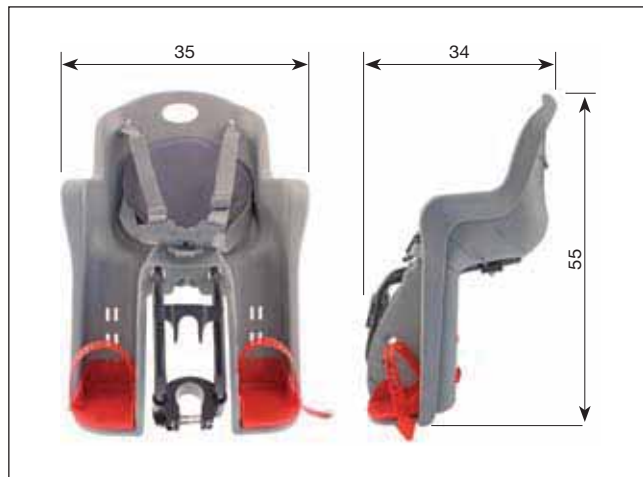

52 502 0040

SLATE BLUE

GREY

NAVY

Doppio attacco telaio / tubo sterzo

58 830 0080

Caratteristiche Tecniche:

- Età utilizzo: Non più di 3 anni e fino a 15 Kg di peso
- Schienale: Ergonomico
- Imbottitura: Traspirante e Lavabile
- Poggiapiedi: Altezza regolabile e dotati di cinturini per proteggere i piedi dal contatto con le ruote
- Supporti: Poggiamani e braccioli
- Cinture: Regolabili con sgancio rapido
- Misure telai: Da Ø 28 a 34 mm
- Omologazione: GS-TUV - norme di sicurezza & EN14344
- Sistema di fissaggio: Doppia forcella di sostegno per fissaggio a tubo sterzo o telaio

MISURE INGOMBRI

SEGGIOLINO POSTERIORE

SLATE BLUE

GREY

NAVY

**Doppio attacco
telaio//portapaccho**

58 830 0060

Caratteristiche Tecniche:

- Età utilizzo: Non più di 7 anni e fino a 22 Kg di peso
- Schienale: Ergonomico
- Imbottitura: Traspirante e Lavabile
- Poggiatesta: Altezza regolabile e dotati di cinturini per proteggere i piedi dal contatto con le ruote
- Supporti: Poggiamani e braccioli
- Cinture: Regolabili con sgancio rapido
- Misure telaio: Da Ø 27 a 38 mm
- Omologazione: GS-TUV - norme di sicurezza & EN14344
- Sistema di fissaggio: Al telaio tramite forcella di sostegno e supporto in plastica al portapacchi tramite staffe e viti in dotazione