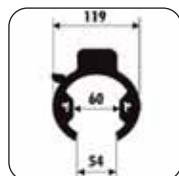

CON FASCETTE

58 800 0591

Attacco al telaio
con fascette incluse
Doppia chiave ricoperta

CON VITI

58 800 0581

Attacco al telaio
con viti e bulloni inclusi
Doppia chiave ricoperta

BASIC

Attacco al telaio
con fori

Viti e dist. inclusi
Diametro 119 mm
Doppia chiave

58 800 0200

CROMATO

58 800 0201

NERO

58 800 0550

Attacco ai freni

Diametro 119 mm
Doppia chiave