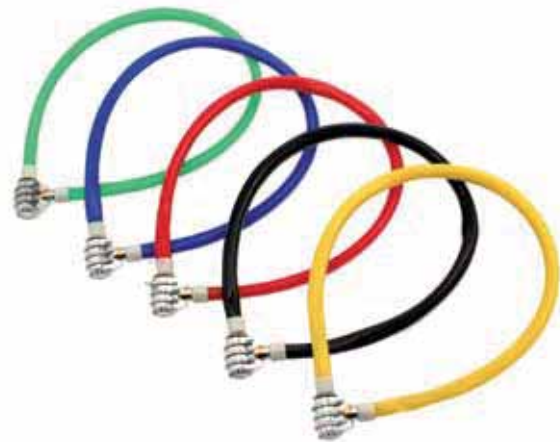

 **COLORI MISTI**
58 800 0170

LUCCHETTO CAVO Ø 5 MM

┌ Cavo 600 mm in acciaio ricoperto PVC
┌ Serratura ricoperta in nylon
┌ Doppia chiave ricoperta

 **COLORI MISTI**
58 800 0260

 **TITANIC**
58 800 0182

**LUCCHETTO CAVO Ø 5 MM
A COMBINAZIONE**

┌ Cavo 600 mm in acciaio ricoperto PVC
┌ Combinazione a 3 cifre

 **COLORI MISTI**
58 800 0190

LUCCHETTO A CATENA

- ┌ Catena ricoperta in PVC trasparente
- ┌ Doppia chiave ricoperta
- ┌ Colori assortiti

 Ø 6 x 800 mm
58 800 0560

 Ø 4 x 600 mm
58 800 0570

CATENE

- ┌ Acciaio cementato ricoperta in pvc

 Ø 7 x 800 mm
58 800 0060

 Ø 4,5 x 800 mm
58 800 0070

 Ø 4,5 x 600 mm
58 800 0080

LUCCHETTO IN OTTONE

- ┌ Confezione da 12 pezzi