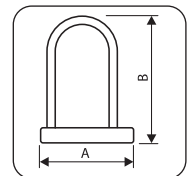

PITONE Ø 22

- ┌ **Ø 22 x 1200 mm**
- ┌ Rivestimento in nylon antigraffio
- ┌ Testa ricoperta in resina
- ┌ Doppia chiave piatta ricoperta

PITONE Ø 20

- ┌ **Ø 20 x 1200 mm**
- ┌ Serratura con copertura antipolvere
- ┌ Doppia chiave piatta ricoperta
- ┌ Confezione in blister

58 800 0390

CATENA GUARDIAN

- ┌ Catena in acciaio temperato a maglia quadra
- ┌ Rivestimento in nylon antigraffio
- ┌ Serratura con copertura antipolvere
- ┌ Doppia chiave piatta

7 x 7 x 1200 mm

58 800 0711

7 x 7 x 800 mm

58 800 0651

U-LOCK

- ┌ Serratura con meccanismo automatico
- ┌ Con supporto di fissaggio chiavi tubolari

Medium

A=165, B=245

58 800 0770

Large

A=165, B=320

58 800 0780

SILICON LOCK

new

Ø 12 x 1200 mm

Cavo in acciaio ricoperto in **silicone colorato**

Doppia chiave piatta ricoperta

VIOLA