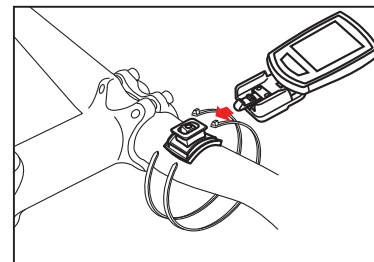

6 funzioni con filo

9 funzioni con filo

12 funzioni con filo

13 funzioni senza filo

new

- ┌ Confezionati singolarmente in blister-box
- ┌ Attacco manubrio a fascetta
- ┌ Manuale di istruzioni e montaggio in 10 lingue

Rapporto qualità prezzo: *****
Facilità d'utilizzo: *****
Costruzione: ****
Facilità d'assemblaggio: ***
Leggibilità display: ***
Precisione: ****
Durata batteria: ***

Confezionati singolarmente in blister-box
Attacco manubrio a fascetta
Manuale di istruzioni e montaggio in 10 lingue

- ┌ Confezionati singolarmente in blister-box
- ┌ Attacco manubrio a fascetta
- ┌ Manuale di istruzioni e montaggio in 10 lingue

		58 804 0080	58 804 0090	58 804 0100	58 804 0110
FUNZIONI	SPECIFICHE	5 FUNZIONI CON FILO	8 FUNZIONI CON FILO	10 FUNZIONI CON FILO	9 FUNZIONI SENZA FILO
VELOCITÀ	SPD	✓	✓	✓	✓
VELOCITÀ MEDIA	AVG		✓	✓	✓
VELOCITÀ MASSIMA	MAX		✓	✓	✓
DISTANZA DEL PERCORSO	DST	✓	✓	✓	✓
ODOMETRO	ODO				✓
DISTANZA ODIERNA	DST/D	✓	✓	✓	✓
DURATA DEL PERCORSO	TM		✓	✓	✓
TEMPO TOTALE DI CORSA	T-TM			✓	
INDICATORE DI VELOCITÀ	↓↑			✓	✓
OROLOGIO 12 / 24 ORE	12/24 CLK				✓
SCAN	SCAN	✓	✓	✓	✓
ODOMETRO OROLOGIO 12 ORE	12 CLK	✓	✓	✓	