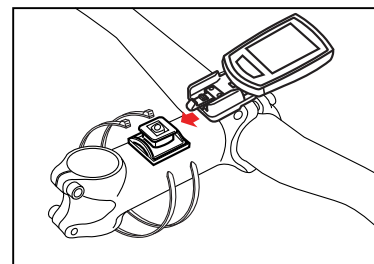

6 funzioni con filo

9 funzioni con filo

12 funzioni con filo

13 funzioni senza filo

new

- ┌ Confezionati singolarmente in blister-box
- ┌ Attacco manubrio a fascetta
- ┌ Manuale di istruzioni e montaggio in 10 lingue

Rapporto qualità prezzo: *****
Facilità d'utilizzo: *****
Costruzione: ****
Facilità d'assemblaggio: ***
Leggibilità display: ***
Precisione: ****
Durata batteria: ***

Confezionati singolarmente in blister-box
Attacco manubrio a fascetta
Manuale di istruzioni e montaggio in 10 lingue

- ┌ Confezionati singolarmente in blister-box
- ┌ Attacco manubrio a fascetta
- ┌ Manuale di istruzioni e montaggio in 10 lingue

		58 804 0080	58 804 0090	58 804 0100	58 804 0110
FUNZIONI	SPECIFICHE	5 FUNZIONI CON FILO	8 FUNZIONI CON FILO	10 FUNZIONI CON FILO	9 FUNZIONI SENZA FILO
VELOCITÀ	SPD	✓	✓	✓	✓
VELOCITÀ MEDIA	AVG		✓	✓	✓
VELOCITÀ MASSIMA	MAX		✓	✓	✓
DISTANZA DEL PERCORSO	DST	✓	✓	✓	✓
ODOMETRO	ODO				✓
DISTANZA ODIERNA	DST/D	✓	✓	✓	✓
DURATA DEL PERCORSO	TM		✓	✓	✓
TEMPO TOTALE DI CORSA	T-TM			✓	
INDICATORE DI VELOCITÀ	↓↑			✓	✓
OROLOGIO 12 / 24 ORE	12/24 CLK				✓
SCAN	SCAN	✓	✓	✓	✓
ODOMETRO OROLOGIO 12 ORE	12 CLK	✓	✓	✓	