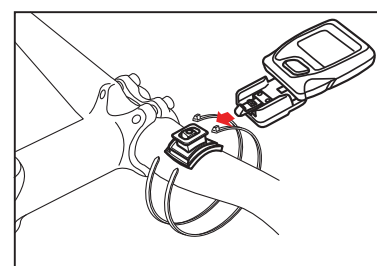

Rapporto qualità prezzo: *****
Facilità d'utilizzo: *****
Costruzione: ****
Facilità d'assemblaggio: ***
Leggibilità display: ***
Precisione: ****
Durata batteria: ***

Confezionati singolarmente in blister-box
Attacco manubrio a fascetta
Manuale di istruzioni e montaggio in 10 lingue

- ┌ Confezionati singolarmente in blister-box
- ┌ Attacco manubrio a fascetta
- ┌ Manuale di istruzioni e montaggio in 10 lingue

		58 804 0080	58 804 0090	58 804 0100	58 804 0110
FUNZIONI	SPECIFICHE	5 FUNZIONI CON FILO	8 FUNZIONI CON FILO	10 FUNZIONI CON FILO	9 FUNZIONI SENZA FILO
VELOCITÀ	SPD	✓	✓	✓	✓
VELOCITÀ MEDIA	AVG		✓	✓	✓
VELOCITÀ MASSIMA	MAX		✓	✓	✓
DISTANZA DEL PERCORSO	DST	✓	✓	✓	✓
ODOMETRO	ODO				✓
DISTANZA ODIERNA	DST/D	✓	✓	✓	✓
DURATA DEL PERCORSO	TM		✓	✓	✓
TEMPO TOTALE DI CORSA	T-TM			✓	
INDICATORE DI VELOCITÀ	↓↑			✓	✓
OROLOGIO 12 / 24 ORE	12/24 CLK				✓
SCAN	SCAN	✓	✓	✓	✓
ODOMETRO OROLOGIO 12 ORE	12 CLK	✓	✓	✓	