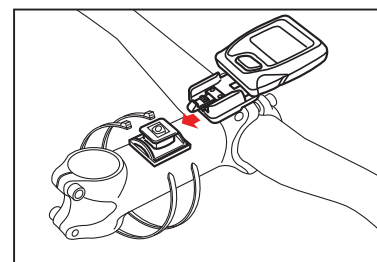

Rapporto qualità prezzo: *****
Facilità d'utilizzo: *****
Costruzione: ****
Facilità d'assemblaggio: ***
Leggibilità display: ***
Precisione: ****
Durata batteria: ***

Confezionati singolarmente in blister-box
Attacco manubrio a fascetta
Manuale di istruzioni e montaggio in 10 lingue

- ┌ Confezionati singolarmente in blister-box
- ┌ Attacco manubrio a fascetta
- ┌ Manuale di istruzioni e montaggio in 10 lingue

		58 804 0080	58 804 0090	58 804 0100	58 804 0110
FUNZIONI	SPECIFICHE	5 FUNZIONI CON FILO	8 FUNZIONI CON FILO	10 FUNZIONI CON FILO	9 FUNZIONI SENZA FILO
VELOCITÀ	SPD	✓	✓	✓	✓
VELOCITÀ MEDIA	AVG		✓	✓	✓
VELOCITÀ MASSIMA	MAX		✓	✓	✓
DISTANZA DEL PERCORSO	DST	✓	✓	✓	✓
ODOMETRO	ODO				✓
DISTANZA ODIERNA	DST/D	✓	✓	✓	✓
DURATA DEL PERCORSO	TM		✓	✓	✓
TEMPO TOTALE DI CORSA	T-TM			✓	
INDICATORE DI VELOCITÀ	↓↑			✓	✓
OROLOGIO 12 / 24 ORE	12/24 CLK				✓
SCAN	SCAN	✓	✓	✓	✓
ODOMETRO OROLOGIO 12 ORE	12 CLK	✓	✓	✓	