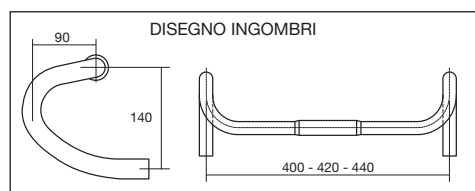

WHITE - OVER SIZE

- ┌ Alluminio 6061 T6
- ┌ Doppia canalina per contenere guaine
- ┌ Ø 31,8 mm
- ┌ Avanzamento 90 mm
- ┌ Altezza 130 mm

- ┌ Larghezza **420 mm**
- ┌ Peso ~ 310 gr.

48 400 0245

- ┌ Larghezza **440 mm**
- ┌ Peso ~ 320 gr.

48 400 0255

BLACK - OVER SIZE

- ┌ Alluminio 6061 T6
- ┌ Doppia canalina per contenere guaine
- ┌ Ø 31,8 mm
- ┌ Avanzamento 80 mm
- ┌ Altezza 130 mm

- ┌ Larghezza **400 mm**
- ┌ Peso ~ 300 gr.

48 400 0231

- ┌ Larghezza **420 mm**
- ┌ Peso ~ 310 gr.

48 400 0241

- ┌ Larghezza **440 mm**
- ┌ Peso ~ 320 gr.

48 400 0251

BLACK - STANDARD

- ┌ Alluminio 6061-T6
- ┌ Doppia canalina per contenere guaine
- ┌ Ø 26 mm
- ┌ Avanzamento 90 mm
- ┌ Altezza 140 mm

- ┌ Larghezza **400 mm**
- ┌ Peso ~ 240 gr.

48 400 0061

- ┌ Larghezza **420 mm**
- ┌ Peso ~ 260 gr.

48 400 0041

- ┌ Larghezza **440 mm**
- ┌ Peso ~ 280 gr.

48 400 0051