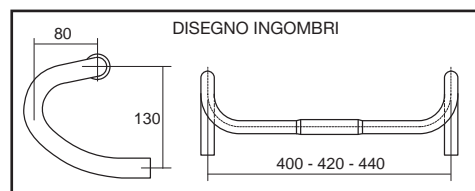

WHITE - OVER SIZE

- ┌ Alluminio 6061 T6
- ┌ Doppia canalina per contenere guaine
- ┌ Ø 31,8 mm
- ┌ Avanzamento 90 mm
- ┌ Altezza 130 mm

- ┌ Larghezza **420 mm**
- ┌ Peso ~ 310 gr.

48 400 0245

- ┌ Larghezza **440 mm**
- ┌ Peso ~ 320 gr.

48 400 0255

BLACK - OVER SIZE

- ┌ Alluminio 6061 T6
- ┌ Doppia canalina per contenere guaine
- ┌ Ø 31,8 mm
- ┌ Avanzamento 80 mm
- ┌ Altezza 130 mm

- ┌ Larghezza **400 mm**
- ┌ Peso ~ 300 gr.

48 400 0231

- ┌ Larghezza **420 mm**
- ┌ Peso ~ 310 gr.

48 400 0241

- ┌ Larghezza **440 mm**
- ┌ Peso ~ 320 gr.

48 400 0251

BLACK - STANDARD

- ┌ Alluminio 6061-T6
- ┌ Doppia canalina per contenere guaine
- ┌ Ø 26 mm
- ┌ Avanzamento 90 mm
- ┌ Altezza 140 mm

- ┌ Larghezza **400 mm**
- ┌ Peso ~ 240 gr.

48 400 0061

- ┌ Larghezza **420 mm**
- ┌ Peso ~ 260 gr.

48 400 0041

- ┌ Larghezza **440 mm**
- ┌ Peso ~ 280 gr.

48 400 0051