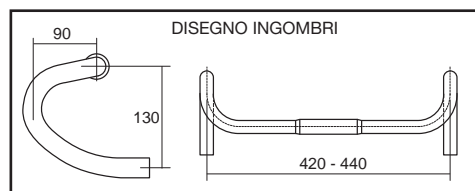

WHITE - OVER SIZE

- ┌ Alluminio 6061 T6
- ┌ Doppia canalina per contenere guaine
- ┌ Ø 31,8 mm
- ┌ Avanzamento 90 mm
- ┌ Altezza 130 mm

- ┌ Larghezza **420 mm**
- ┌ Peso ~ 310 gr.

48 400 0245

- ┌ Larghezza **440 mm**
- ┌ Peso ~ 320 gr.

48 400 0255

BLACK - OVER SIZE

- ┌ Alluminio 6061 T6
- ┌ Doppia canalina per contenere guaine
- ┌ Ø 31,8 mm
- ┌ Avanzamento 80 mm
- ┌ Altezza 130 mm

- ┌ Larghezza **400 mm**
- ┌ Peso ~ 300 gr.

48 400 0231

- ┌ Larghezza **420 mm**
- ┌ Peso ~ 310 gr.

48 400 0241

- ┌ Larghezza **440 mm**
- ┌ Peso ~ 320 gr.

48 400 0251

BLACK - STANDARD

- ┌ Alluminio 6061-T6
- ┌ Doppia canalina per contenere guaine
- ┌ Ø 26 mm
- ┌ Avanzamento 90 mm
- ┌ Altezza 140 mm

- ┌ Larghezza **400 mm**
- ┌ Peso ~ 240 gr.

48 400 0061

- ┌ Larghezza **420 mm**
- ┌ Peso ~ 260 gr.

48 400 0041

- ┌ Larghezza **440 mm**
- ┌ Peso ~ 280 gr.

48 400 0051