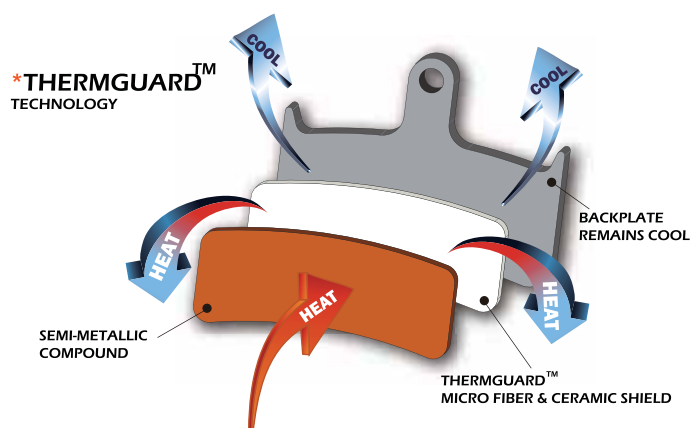

┌ Misure: 4 x 28 x 35 mm
┌ Molle include

Pastiglie freni a disco Semi metalliche

- Í Mescola "Semi metallica" durata doppia rispetto a pastiglie organiche standard
- Í Alto coefficiente di attrito
- Í Eccellenti prestazioni di frenata con qualsiasi condizione atmosferica
- Í Confezione in Blister

- Í Tecnologia Thermaguerd™: strato in ceramica e microfibre per abbassare e disperdere il calore
- Í Compound brevettato a doppio strato impedisce al calore di trasferirsi alla piastra di supporto

Alligator®