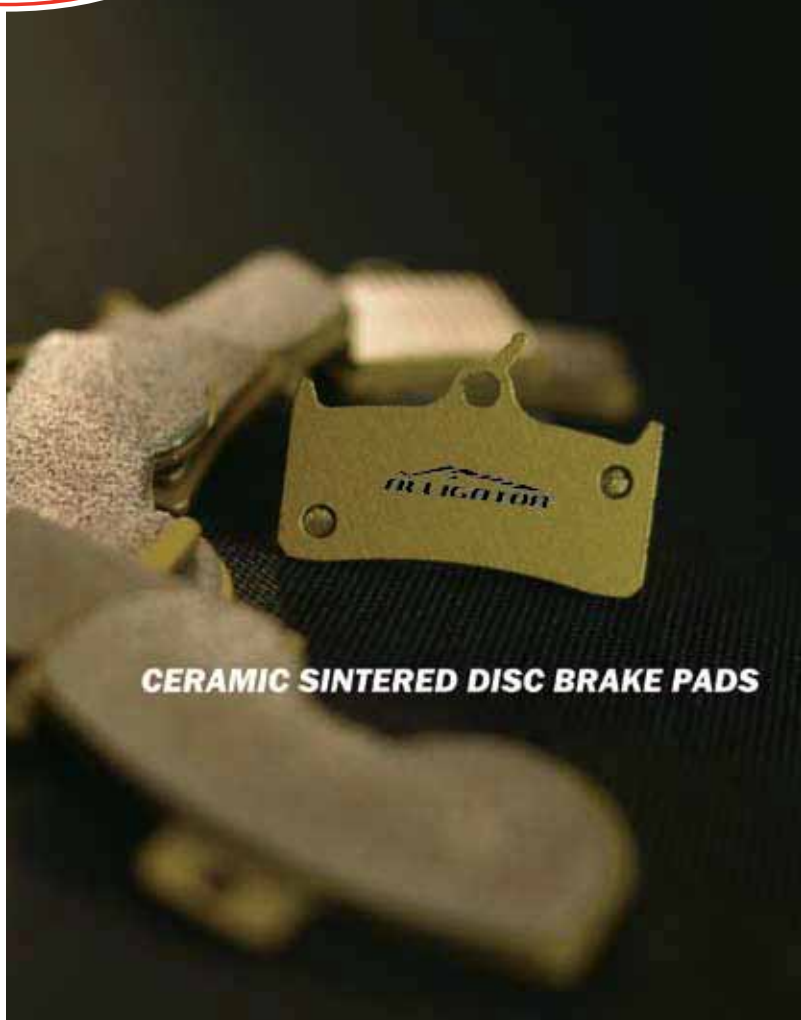

Pastiglie freni a disco

Sinterizzate

- ┌ Ottime prestazioni di frenata oltre i 650° C
- ┌ Mescola "Ceramica Sinterizzata" durata tripla rispetto a pastiglie organiche standard
- ┌ Alto coefficiente di attrito
- ┌ Eccellenti prestazioni di frenata con qualsiasi condizione atmosferica
- ┌ Confezione in scatola

┌ Misure: 4 x 28 x 35 mm
┌ Molle include

Pastiglie freni a disco Semi metalliche

- Í Mescola "Semi metallica" durata doppia rispetto a pastiglie organiche standard
- Í Alto coefficiente di attrito
- Í Eccellenti prestazioni di frenata con qualsiasi condizione atmosferica
- Í Confezione in Blister