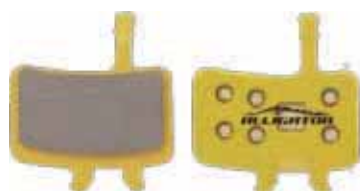

Pastiglie freni a disco

Sinterizzate

- ┌ Ottime prestazioni di frenata oltre i 650° C
- ┌ Mescola "Ceramica Sinterizzata" durata tripla rispetto a pastiglie organiche standard
- ┌ Alto coefficiente di attrito
- ┌ Eccellenti prestazioni di frenata con qualsiasi condizione atmosferica
- ┌ Confezione in scatola

CERAMIC SINTERED DISC BRAKE PADS

Avid®

JUICY TUTTI I MODELLI

52 516 0152

┌ Misure: 4 x 32 x 35 mm
┌ Molle include

Formula®

THE ONE ORO / THE ONE / K18 / K24
MEGA / R1

52 516 0132

┌ Misure: 4 x 32 x 27 mm
┌ Molle include

Hayes®

HYDRAULIC / MECHANICAL MX-1

52 516 0012

┌ Misure: 4 x 32 x 32 mm
┌ Molle include

Shimano®

XTR / SAINT / DEORE XT 2004 / HONE

52 516 0092

┌ Misure: 4 x 28 x 35 mm
┌ Molle include

Pastiglie freni a disco Semi metalliche

- Í Mescola "Semi metallica" durata doppia rispetto a pastiglie organiche standard
- Í Alto coefficiente di attrito
- Í Eccellenti prestazioni di frenata con qualsiasi condizione atmosferica
- Í Confezione in Blister