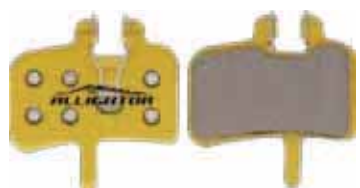

CERAMIC SINTERED DISC BRAKE PADS

Avid®

JUICY TUTTI I MODELLI

52 516 0152

┌ Misure: 4 x 32 x 35 mm
┌ Molle include

Formula®

THE ONE ORO / THE ONE / K18 / K24
MEGA / R1

52 516 0132

┌ Misure: 4 x 32 x 27 mm
┌ Molle include

Hayes®

HYDRAULIC / MECHANICAL MX-1

52 516 0012

┌ Misure: 4 x 32 x 32 mm
┌ Molle include

Shimano®

XTR / SAINT / DEORE XT 2004 / HONE

52 516 0092

┌ Misure: 4 x 28 x 35 mm
┌ Molle include

Pastiglie freni a disco Semi metalliche

- Í Mescola "Semi metallica" durata doppia rispetto a pastiglie organiche standard
- Í Alto coefficiente di attrito
- Í Eccellenti prestazioni di frenata con qualsiasi condizione atmosferica
- Í Confezione in Blister