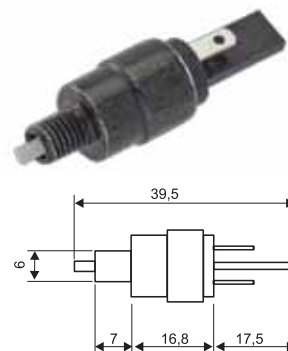

24 614 0100

INTERRUTTORE STOP - STOP SWITCH
Interruttore Stop contatto a pulsante aperto
(Applicazione Varie)