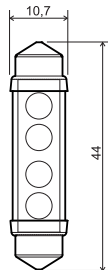

24 651 0605

Cp. Led **SV8,5** 4 Led White

Principali Applicazioni:
Luci Portatarga