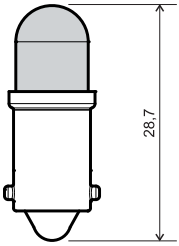

## LED LAMPS

**24 651 0555** 

Cp. Led 12V **BA9S** WHITE

**24 651 0550** 

Cp. Led 12V **BA9S** Blu

**Principali Applicazioni:**  
Luci Posizione-Cruscotto

**24 651 0565** 

Cp Led 12V T10 **W2,1X9,5D** White