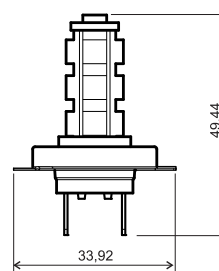

24 651 0510

12V A 12 Led S25 **BA15S** Blue

24 651 0515

12V A 12 Led S25 **BA15S** White

24 651 0511

12V A 12 Led S25 **BA15S** Orange

Principali Applicazioni:
Posizione-Anabbagliante

24 651 0520

12V A 13 Led **H7** Blue

24 651 0525

12V A 13 Led **H7** White

Principali Applicazioni:
Posizione

24 651 0610

LAMPADINA 14 LED 12V H7 BLUE

24 651 0615

LAMPADINA 14 LED 12V H7 BIANCA

Principali Applicazioni:
Posizione