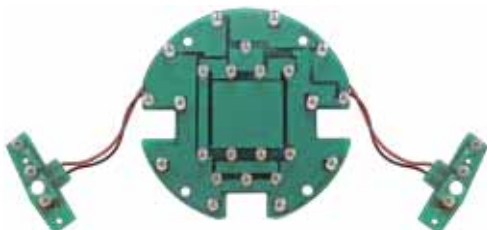

**24 651 0570** 

Cp. Led 12V T10 **W2,1X9,5** Blu 4 Led

**24 651 0571** 

Cp. Led 12V T10 **W2,1X9,5** Orange 4 Led

**Principali Applicazioni:**  
Luci Freccce-Posizione-Targa

**24 651 0595** 

Cp. Led **SV8,5** 6 Led White

**Principali Applicazioni:**  
Luci Portatarga

**24 651 0605** 

Cp. Led **SV8,5** 4 Led White

**Principali Applicazioni:**  
Luci Portatarga

**24 651 0585** 

Cp. Led **SV8,5** 4 Led White

**Principali Applicazioni:**  
Luci Portatarga

**24 652 0012** 

**LED POSTERIORE ROSSO**

People S 125-200

**24 652 0010** 

**LED POSTERIORE BLU**

People S 125-200