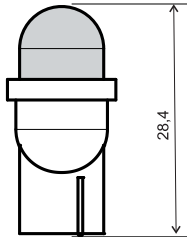

24 651 0565

Cp Led 12V T10 **W2,1X9,5D** White

24 651 0560

Cp Led 12V T10 **W2,1X9,5D** Blu

24 651 0561

Cp Led 12V T10 **W2,1X9,5D** Orange

Principali Applicazioni:
Luci Freccce-Posizione-Targa