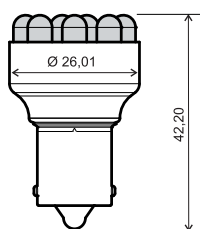

24 651 0510

12V A 12 Led S25 **BA15S** Blue

24 651 0515

12V A 12 Led S25 **BA15S** White

24 651 0511

12V A 12 Led S25 **BA15S** Orange

Principali Applicazioni:
Posizione-Anabbagliante

24 651 0520

12V A 13 Led **H7** Blue

24 651 0525

12V A 13 Led **H7** White

Principali Applicazioni:
Posizione

24 651 0610

LAMPADINA 14 LED 12V H7 BLUE

24 651 0615

LAMPADINA 14 LED 12V H7 BIANCA

Principali Applicazioni:
Posizione