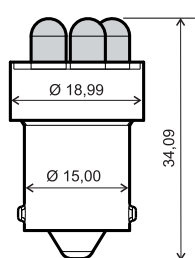

**24 651 0510**  

12V A 12 Led S25 **BA15S** Blue

**24 651 0515**  

12V A 12 Led S25 **BA15S** White

**24 651 0511**  

12V A 12 Led S25 **BA15S** Orange

**Principali Applicazioni:**  
Posizione-Anabbagliante