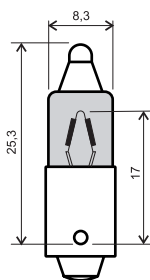

24 651 0025

LAMPADA TUBOLARE

• 12 v. - 23w.

• Poli innesto 180°