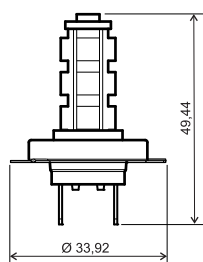

24 651 0510

12V A 12 Led S25 **BA15S** Blue

24 651 0515

12V A 12 Led S25 **BA15S** White

24 651 0511

12V A 12 Led S25 **BA15S** Orange

Principali Applicazioni:
Posizione-Anabbagliante

24 651 0520

12V A 13 Led **H7** Blue

24 651 0525

12V A 13 Led **H7** White

Principali Applicazioni:
Posizione

24 651 0610

LAMPADINA 14 LED 12V H7 BLUE

24 651 0615

LAMPADINA 14 LED 12V H7 BIANCA

Principali Applicazioni:
Posizione