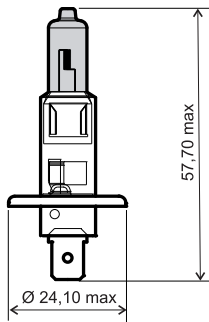

24 651 0035

H1 12V 55W White

24 651 0045

H3 12V 55W White

24 651 0055

H4 12V 60/55W White

24 651 0030

H1 12V 55W Blue

24 651 0040

H3 12V 55W Blue

24 651 0050

H4 12V 60/55W Blue

24 651 0065

H4 12V-35/35W White