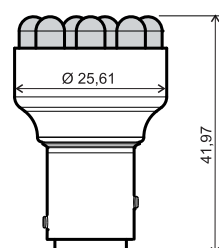

12V A 12 Led **BAY15D** Doppia Intensità Blue

**24 651 0545**  

12V A 12 Led **BAY15D** Doppia Intensità White

**24 651 0542**  

12V A 12 Led **BAY15D** Doppia Intensità Red

**Principali Applicazioni:**  
Stop-Posizione