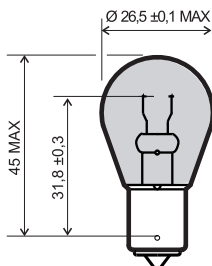

24 651 0465

12V-21W **S25 BAU15S** Orange

24 651 0455

12V-10W **T16 BAU15S** Orange

24 651 0385

12V 21W **T20** Tuttovetro White

24 651 0395

12V 21W **T20** Tuttovetro Orange