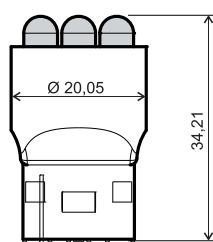

**24 651 0510**  

12V A 12 Led S25 **BA15S** Blue

**24 651 0515**  

12V A 12 Led S25 **BA15S** White

**24 651 0511**  

12V A 12 Led S25 **BA15S** Orange

**Principali Applicazioni:**  
Posizione-Anabbagliante