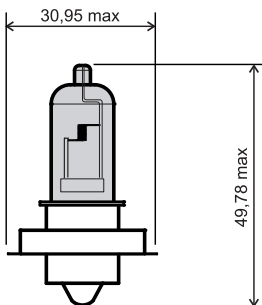

HS1 12V 35/35W White

**24 651 0430** 

12V-20W P26S Blue

**24 651 0180** 

HS1 12V 35/35W Blu

**24 651 0500**  

CP. Lampadine 12V A 5 LED **G18 BA15S** Blue

**24 651 0505**  