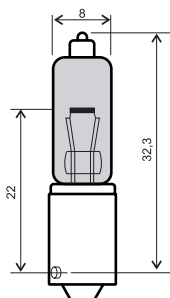

12V 2,3W **T5** Tuttovetro

**24 651 0015**

**LAMPADA TUBOLARE**

• 12 v. - 21w.

• Poli innesto 90°

**24 651 0025**

**LAMPADA TUBOLARE**

• 12 v. - 23w.