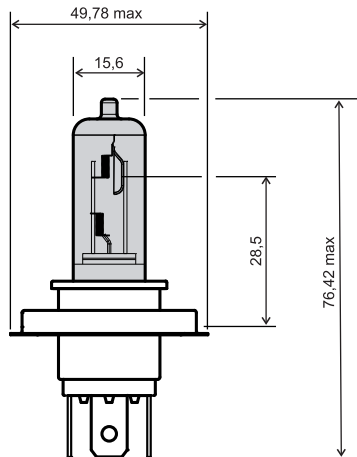

HS1 12V 35/35W White

**24 651 0430** 

12V-20W P26S Blue

**24 651 0180** 

HS1 12V 35/35W Blu

**24 651 0500**  

CP. Lampadine 12V A 5 LED **G18 BA15S** Blue

**24 651 0505**  