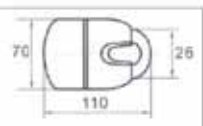

28 800 0630

LUCCHETTO CATENA 10 x 10 x 1500 + 70x110 mm.

- Catena in acciaio temperato a maglia quadra.
- Rivestimento in nylon antigraffio.
- Lucchetto Disc lock separabile
- con serratura sistema antiacqua/polvere
- Tre chiavi piatte
- una con mini lampadina incorporata.

28 800 0640

LUCCHETTO DISC LOCK 70x155 mm.

- Serratura sistema antiacqua/polvere.
- Tre chiavi piatte
- una con mini lampadina incorporata.

28 800 0690

LUCCHETTO PITONE MONOBLINDO

- Lunghezza 1200 mm
- Spessore 22 mm
- Chiave piatta
- Rivestimento in nylon antigraffio
- Testa ricoperta in resina
- Confezione in blister