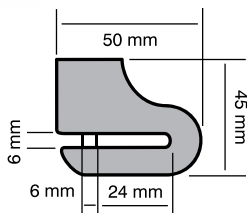

MICRO DISK LOCK

- Colorato
- Con borsetta
- Lucchetto al freno disco, perno Ø 6 mm.
- Chiusura in acciaio cromato
- con meccanismo automatico.
- Chiavi tubolari.
- Confezione da 24 pezzi in blister.