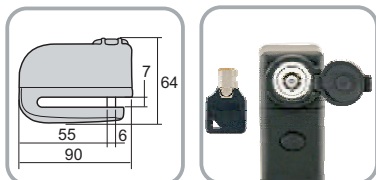

28 800 0680

DISC LOCK CON ALLARME SONORO

- Lucchetto al freno disco perno Ø 6 mm
- Serratura con tappo di protezione
- Chiave tubolare
- Doppi sensori d'urto e movimento
- Attivazione automatica dell'allarme 30 secondi dopo la chiusura del lucchetto
- Finitura lucida
- Completo di borsetta
- Batterie (Tipo LR44 6 pezzi incluse)

28 800 0660

MAXI DISK LOCK

- Lucchetto al freno disco perno Ø 10 mm.
- Serratura con tappo di protezione
- Colori: rosso e giallo
- Chiave piatta
- Completo di borsetta
- Confezione in blister

28 800 0670