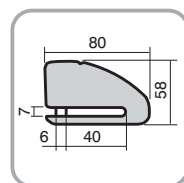

28 800 0660

MAXI DISK LOCK

- Lucchetto al freno disco perno Ø 10 mm.
- Serratura con tappo di protezione
- Colori: rosso e giallo
- Chiave piatta
- Completo di borsetta
- Confezione in blister

28 800 0670

MINI DISK LOCK

- Lucchetto al freno disco perno Ø 6 mm.
- Serratura con tappo di protezione
- Colori: rosso e giallo
- Chiave piatta
- Completo di borsetta
- Confezione in blister

28 800 0091

MAXI DISK LOCK DE-LUXE