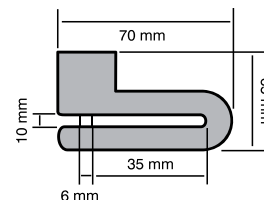

28 800 0660

MAXI DISK LOCK

- Lucchetto al freno disco perno Ø 10 mm.
- Serratura con tappo di protezione
- Colori: rosso e giallo
- Chiave piatta
- Completo di borsetta
- Confezione in blister

28 800 0670

MINI DISK LOCK

- Lucchetto al freno disco perno Ø 6 mm.
- Serratura con tappo di protezione
- Colori: rosso e giallo
- Chiave piatta
- Completo di borsetta
- Confezione in blister

28 800 0091

MAXI DISK LOCK DE-LUXE

- Lucchetto al freno disco perno Ø 10 mm.
- Serratura con tappo di protezione
- Colori: rosso e giallo
- Chiave piatta
- Completo di borsetta
- Confezione in blister

28 800 0101

MINI DISK LOCK DE-LUXE

- Lucchetto al freno disco perno Ø 6 mm.
- Serratura con tappo di protezione
- Colori: rosso e giallo
- Chiave piatta
- Completo di borsetta
- Confezione in blister

28 800 0260 

CATENA IN ACCIAIO CEMENTATO ricoperta in PVC.
Ø 7 mm - Lungh. / Length 80 cm

28 800 0270 

Caratteristiche tecniche come sopra:
Ø 4,5 mm - Lungh. / Length 80 cm

28 800 0280 

Caratteristiche tecniche come sopra:
Ø 4,5 mm - Lungh. / Length 60 cm