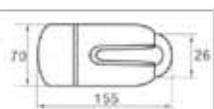

28 800 0630

LUCCHETTO CATENA 10 x 10 x 1500 + 70x110 mm.

- Catena in acciaio temperato a maglia quadra.
- Rivestimento in nylon antigraffio.
- Lucchetto Disc lock separabile
- con serratura sistema antiacqua/polvere
- Tre chiavi piatte
- una con mini lampadina incorporata.

28 800 0640

LUCCHETTO DISC LOCK 70x155 mm.

- Serratura sistema antiacqua/polvere.
- Tre chiavi piatte
- una con mini lampadina incorporata.

28 800 0690

LUCCHETTO PITONE MONOBLINDO

- Lunghezza 1200 mm
- Spessore 22 mm
- Chiave piatta
- Rivestimento in nylon antigraffio
- Testa ricoperta in resina
- Confezione in blister

28 800 0400

NUOVO PITONE MONOBLINDO (Chiave piatta)

- Lunghezza 1200 mm
- Spessore 22 mm
- Copertura antiacqua e polvere per la serratura
- Confezione in blister

DISC LOCK CON ALLARME SONORO

DISC LOCK WITH ALARM