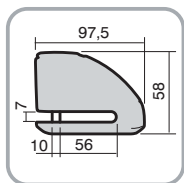

28 800 0660

MAXI DISK LOCK

- Lucchetto al freno disco perno Ø 10 mm.
- Serratura con tappo di protezione
- Colori: rosso e giallo
- Chiave piatta
- Completo di borsetta
- Confezione in blister

28 800 0670

MINI DISK LOCK

- Lucchetto al freno disco perno Ø 6 mm.
- Serratura con tappo di protezione
- Colori: rosso e giallo
- Chiave piatta
- Completo di borsetta
- Confezione in blister

28 800 0091

MAXI DISK LOCK DE-LUXE