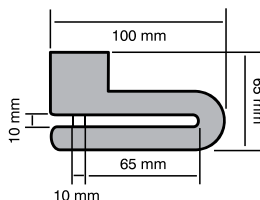

28 800 0660

MAXI DISK LOCK

- Lucchetto al freno disco perno Ø 10 mm.
- Serratura con tappo di protezione
- Colori: rosso e giallo
- Chiave piatta
- Completo di borsetta
- Confezione in blister

28 800 0670

MINI DISK LOCK

- Lucchetto al freno disco perno Ø 6 mm.
- Serratura con tappo di protezione
- Colori: rosso e giallo
- Chiave piatta
- Completo di borsetta
- Confezione in blister

28 800 0091

MAXI DISK LOCK DE-LUXE

- Lucchetto al freno disco perno Ø 10 mm.
- Serratura con tappo di protezione
- Colori: rosso e giallo
- Chiave piatta
- Completo di borsetta
- Confezione in blister

28 800 0101

MINI DISK LOCK DE-LUXE

- Lucchetto al freno disco perno Ø 6 mm.
- Serratura con tappo di protezione
- Colori: rosso e giallo
- Chiave piatta
- Completo di borsetta
- Confezione in blister

28 800 0260 

CATENA IN ACCIAIO CEMENTATO ricoperta in PVC.
Ø 7 mm - Lungh. / Length 80 cm

28 800 0270 

Caratteristiche tecniche come sopra:
Ø 4,5 mm - Lungh. / Length 80 cm

28 800 0280 

Caratteristiche tecniche come sopra:
Ø 4,5 mm - Lungh. / Length 60 cm