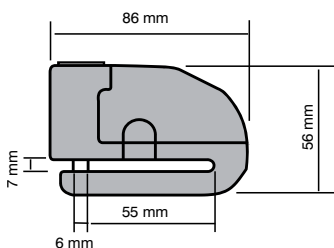

DISC LOCK CON ALLARME SONORO

DISC LOCK WITH ALARM

28 800 0680

DISC LOCK CON ALLARME SONORO

- Lucchetto al freno disco perno Ø 6 mm
- Serratura con tappo di protezione
- Chiave tubolare
- Doppi sensori d'urto e movimento
- Attivazione automatica dell'allarme 30 secondi dopo la chiusura del lucchetto
- Finitura lucida
- Completo di borsetta
- Batterie (Tipo LR44 6 pezzi incluse)