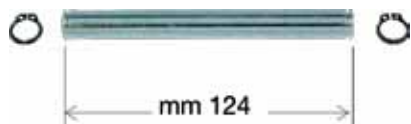

CAVALLETTI ACCESSORI VARI

KICK STANDS ACCESSORIES

12 161 9190

KIT PERNO MOLLE CAVALLETTI CENTRALE
COMPLETE KIT CENTRAL STAND

Versione 2005

GILERA 50: Easy Moving • Runner • Stalker-Storm • Typhoon

PIAGGIO 50: Free FL • Nrg • Nrg Rst • Liberty 50 Ntt • Sfera Rst • Sfera Maquillage 2 Vespa-Et2 Iniezione • ZIP Tutti

50-80: Quartz-Sfera 50 / 80