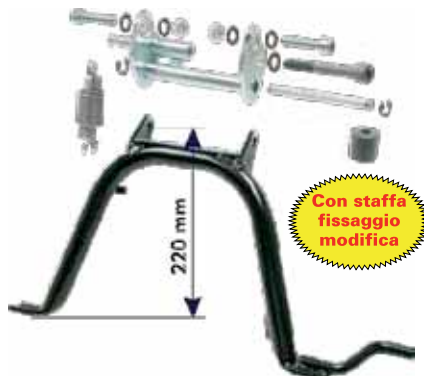

**CAVALLETTI  
CENTRALI**

**CENTRAL  
STANDS**

**APRILIA**

**12 161 0010** 

**50:** Sr 93>unificato • Amico  
(R.O. AP8232933)

**12 161 0030** 

**50:** Sr - Gulliver  
(R.O. AP8232819)

**12 161 0040** 

**50-80-100:** Scarabeo 2t  
Modifica / Modified  
(R.O. AP8232927)

**12 161 0060** 

**50:** Sr Ditech iniezione 00  
(R.O. AP8235090)

**12 161 0070** 

**50:** Sonic Gp  
(R.O. AP8232987)

**12 161 0090** 

**50:** Scarabeo Ditech

**12 161 0100** 

**50:** Scarabeo 2T • Net 2T • Street 2T  
Motori Piaggio/ Engine Piaggio  
(R.O. AP8235177)

**12 161 0430** 

**50:** Scarabeo  
Modifica / Modified

**12 161 0440** 

**50:** Sr  
Modifica / Modified

**APRILIA**

**12 161 0390** 

**100-125-150:** Scarabeo 4T  
Motori Piaggio/ Engine Piaggio  
(R.O. 581835)

**12 161 0020** 

**125-150:** Leonardo  
(R.O. 8146051)

**12 161 0050** 

**125-150:** Scarabeo  
(R.O. 8146112)