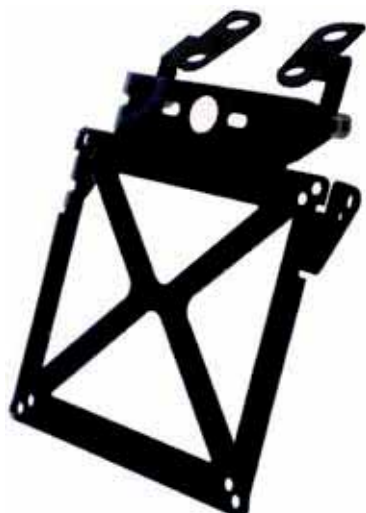

14 270 0161

YAMAHA: Fz1-fazer 1000 06/08