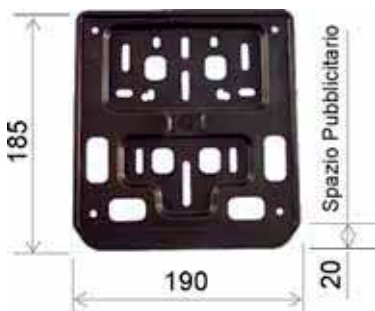

## PLATE HOLDER WITH ADJUSTABLE INCLINATION

**14 270 0051**

**PORTATARGA UNIVERSALE PER MOTO  
CON PREDISPOSIZIONE LUCE**

In alluminio nero regolabile  
*Black aluminium adjustable*

**14 270 0060**

**PORTATARGA UNIVERSALE PER MOTO**

In alluminio naturale regolabile  
*Natural aluminium adjustable*

**14 270 0061**

**PORTATARGA UNIVERSALE PER MOTO**

In alluminio nero regolabile  
*Black aluminium adjustable*

**14 270 0010**

**PORTATARGA EUROPEO - PLATE HOLDER**

In nylon antiurto predisposto per il montaggio su tutte le moto e scooter

**14 270 0020**

**PORTATARGA RIALZATO-PLATE HOLDER**

**PER CICLOMOTORE E SCOOTER 50 cc**  
(Imballo industriale a 100 Pz. Senza viti)